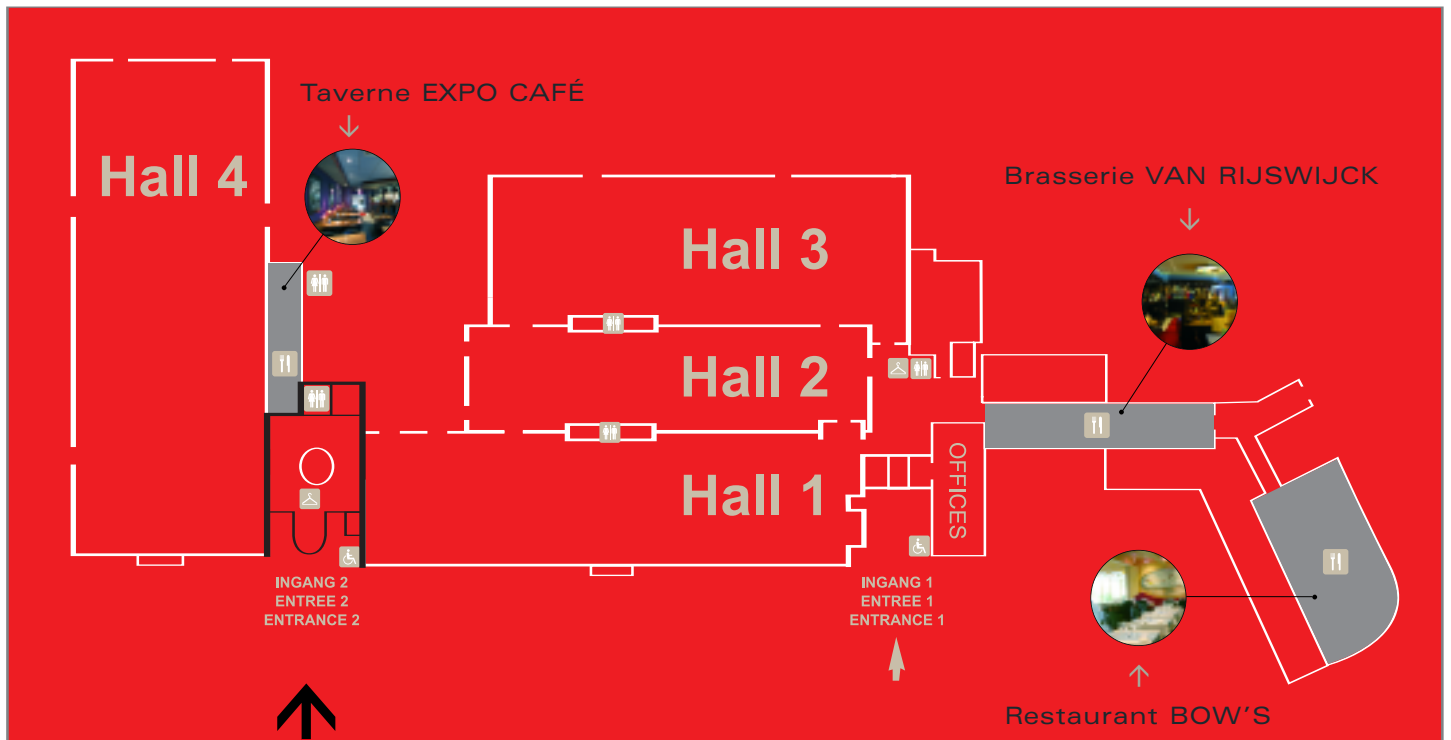

Op maat

- Koffiepauzes
- Broodjeslunch
- Walking Diners
- Warme & koude buffetten
- Lunch en Diner
- Recepties

In het complex

- Taverne EXPO CAFÉ
- Restaurant BOW'S
- Brasserie VAN RIJSWIJCK

Meeting Centre